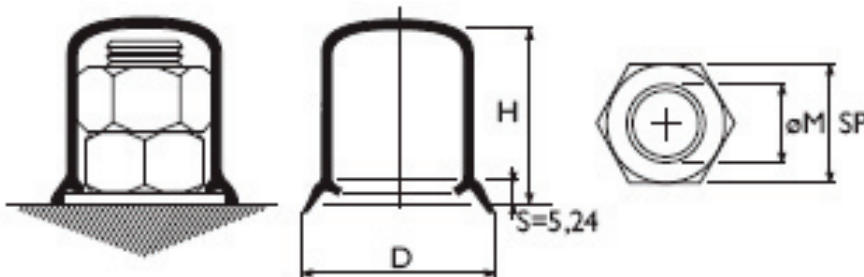

Tekniska Data:

- Svart polytylen plast.
- Hög tålighet mot ämnen som förekommer i gatumiljön.
- Klarar extrema temperaturer från -25 till +120 grader (permanent).
- Upp till 130 grader tillfälligt (t.ex. Asfalt).
- Förstärkt innerring som låser mot mutterns fas.
- Basen försedd med läpp som sluter tätt mot basen på stolpfoten.

Dimensioner:

Användning:

PRODUKTÖVERSIKT: E-NUMMER, MÅTT MM.

	M12	M14	M18	M20	M24	M27	M33	M39
TYP	KTP12	KTP14	KTP18	KTP20	KTP24	KTP27	KTP33	KTP39
E	E 77 791 80	E 77 791 81	E77 791 82	E77 791 83	E 77 791 84	E 77 791 85	E 77 791 86	E 77 791 87
SP(mm)	18/19	20/22	27	30	36	41	50	60
D	33,7	37,1	43	45,5	53	58,4	69,2	81,3
H	40	40	50	54	62	75	95	106